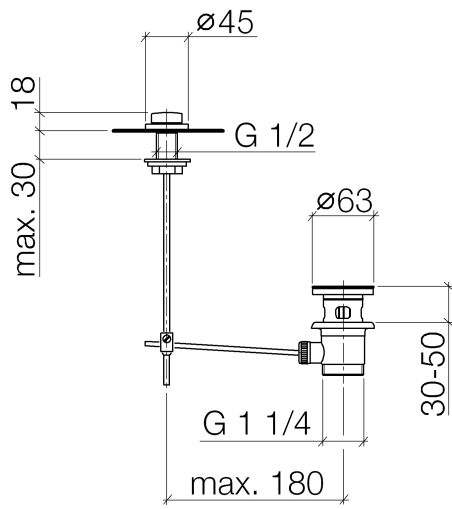

10 200 970

Compatibile con: IMO, LULU, MADISON,
MEM, TARA, CL.1, LISSÉ, VAIA, META,
CYO

	Dark Chrome	10 200 970-19
	Cromato	10 200 970-00
	Platinato spazzolato	10 200 970-06
	Platinato	10 200 970-08
	Ottone (Oro 23k)	10 200 970-09
	Light Gold	10 200 970-26
	Light Gold spazzolato	10 200 970-27
	Ottone spazzolato (Oro 23k)	10 200 970-28
	Nero opaco	10 200 970-33
	Bronzo spazzolato	10 200 970-42
	Champagne spazzolato (Oro 22k)	10 200 970-46
	Champagne (Oro 22k)	10 200 970-47
	Cromo spazzolato	10 200 970-93
	Dark Platinum spazzolato	10 200 970-99

Piletta con pomello per montaggio bordo vasca 1 1/4" - Dark Chrome

IMO

10 200 970

Solamente per lavabo con troppopieno.

10 200 970

10 200 970

Parts for other finishes can be found here: Cromato